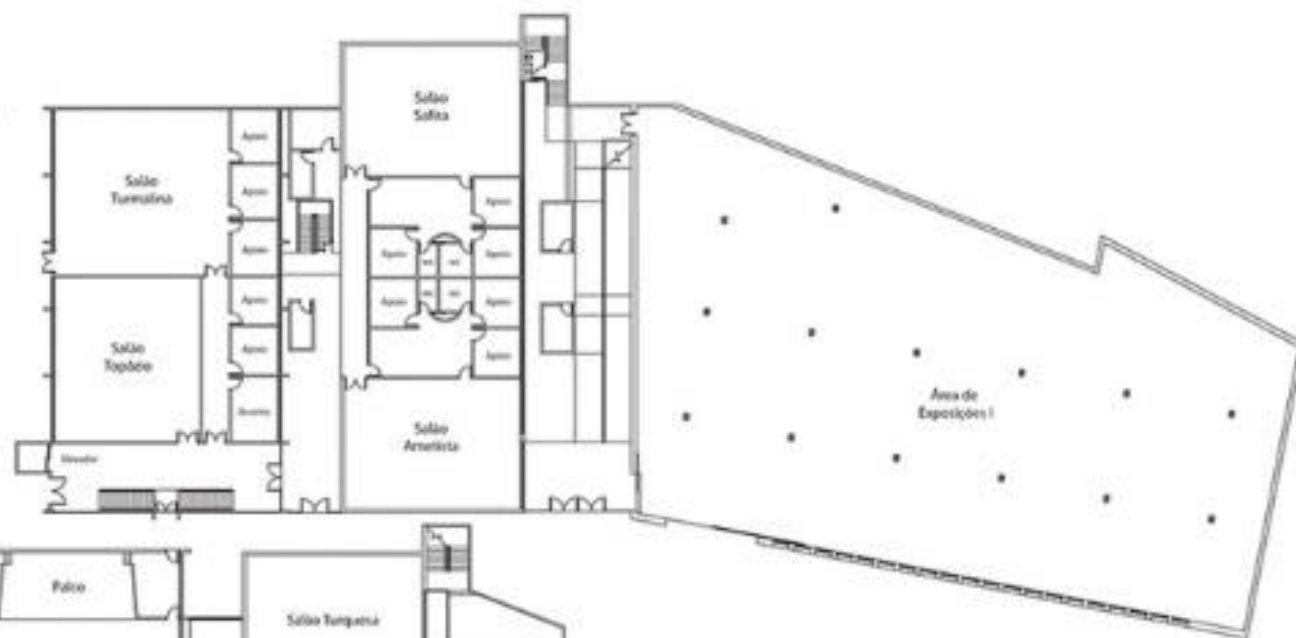

Salões	Área em m²	Dimensões	Pé Direito	Auditório	Espinha de Peixe	U	Sala de Apoio
Pentágono	1.250	21.00m x 45.75m	6.50m	2.000	900	--	--
Esmeralda	411	24.77m x 16.60m	4.50m	700	300	80	2
Diamante	216	11.64m x 18.63m	2.80m	200	120	50	--
Turmalina	157	13.13m x 12.00m	3.50m	180	100	40	3
Topázio	136	11.40m x 12.00m	3.50m	120	60	30	2
Ametista	128	9.75m x 13.20m	3.50m	120	60	30	3
Safira	128	9.75m x 13.20m	3.50m	120	60	30	3
Turquesa	128	9.75m x 13.20m	3.50m	120	60	30	3
Rubi	68	7.26m x 9.43m	3.50m	50	24	27	--
Âmbar	60	5.59m x 11.90m	2.71m	70	48	42	--
Opala	60	5.71m x 10.51m	3.50m	60	30	24	1
Área de Exposições	1350	--	--	--	--	--	--

PAVIMENTO
TÉRREO

PAVIMENTO SUPERIOR

LOBBY A

LOBBY B