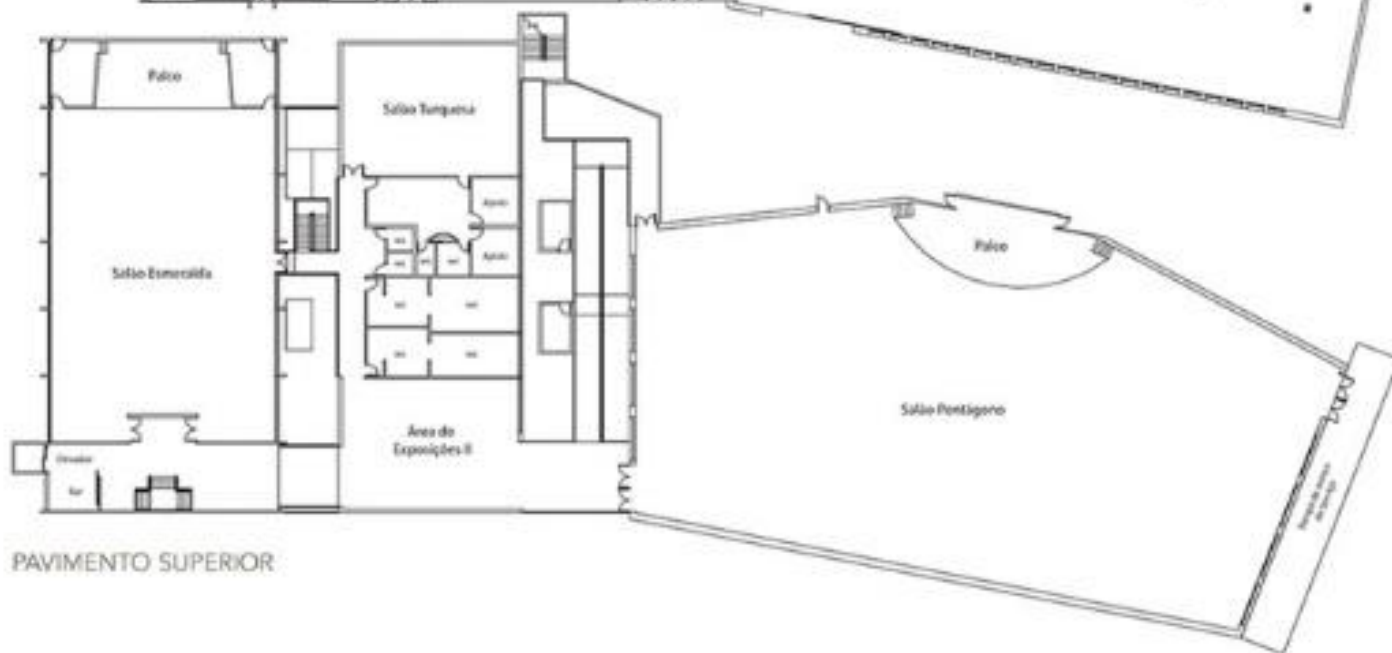

Salões	Área em m²	Dimensões	Pé Direito	Auditório	Espinha de Peixe	U	Sala de Apoio
Pentágono	1.250	21.00m x 45.75m	6.50m	2.000	900	--	--
Esmeralda	411	24.77m x 16.60m	4.50m	700	300	80	2
Diamante	216	11.64m x 18.63m	2.80m	200	120	50	--
Turmalina	157	13.13m x 12.00m	3.50m	180	100	40	3
Topázio	136	11.40m x 12.00m	3.50m	120	60	30	2
Ametista	128	9.75m x 13.20m	3.50m	120	60	30	3
Safira	128	9.75m x 13.20m	3.50m	120	60	30	3
Turquesa	128	9.75m x 13.20m	3.50m	120	60	30	3
Rubi	68	7.26m x 9.43m	3.50m	50	24	27	--
Âmbar	60	5.59m x 11.90m	2.71m	70	48	42	--
Opala	60	5.71m x 10.51m	3.50m	60	30	24	1
Área de Exposições	1350	--	--	--	--	--	--

PAVIMENTO
TÉRREO

PAVIMENTO SUPERIOR

LOBBY A

LOBBY B